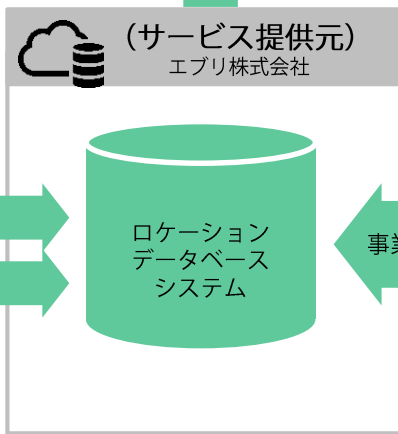

ロケーション型地域情報ポータルサイトプラットフォーム「キテミテ」

KITEMITE
キテミテ

事業者参加型マップサービスで 3R推進活動を支援

すぐに運用が始められる。スポット管理に便利な機能が充実。
事業者参加型ロケーションサービス。

GPS対応
外出先で
便利に探せる

(活用例) 【大阪府様】

マイ容器・マイボトルサービススポットマップ「Osakaほかさんマップ」

<https://www.osaka-hokasan.jp/>

メリット

- ① クラウドサービスだからすぐに始められる
- ② 官民連携で持続可能な事業PRができる
- ③ 事業者データを利用しやすい形で再提供できる

事業者のPRに
貢献

参加事業者
拡大

認知拡大
利用促進

持続可能な
事業活動へ

参加事業者様

基本情報の更新
PR情報の登録