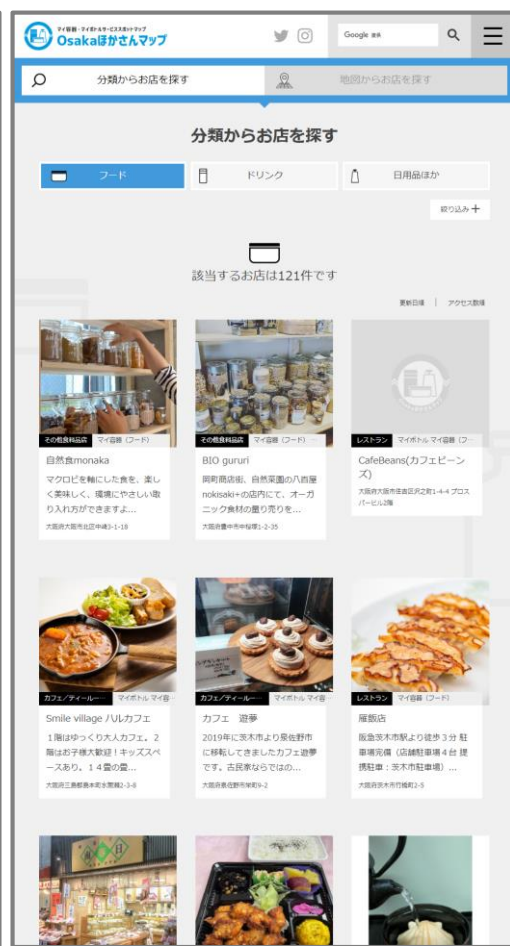

ロケーション型地域情報ポータルサイトプラットフォーム「キテミテ」

KITEMITE
キテミテ

事業者参加型マップサービスで 3R推進活動を支援

すぐに運用が始められる。スポット管理に便利な機能が充実。
事業者参加型ロケーションサービス。

GPS対応
外出先で
便利に探せる

(活用例) 【大阪府様】

マイ容器・マイボトルサービススポットマップ「Osakaほかさんマップ」

<https://www.osaka-hokasan.jp/>